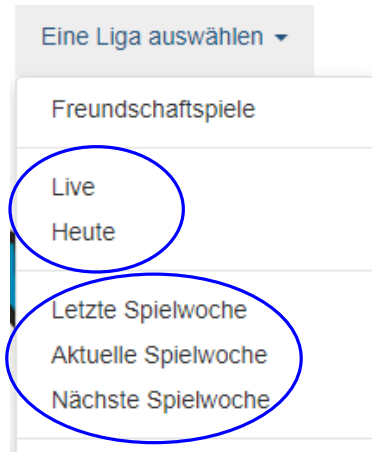

Vorstellung neues Ergebnisportal des BSKV

Einstellungen

Mein Klub Favoriten

Klubnummer:
eingeben z.B. 10082-001

oder Klubname:
eingeben z.B. TSV Betzigau

Farblich hervorheben

OK

Unter Einstellungen kann man seinen Klub mit „Mein Klub“ über die Klubnummer oder den Namen auswählen und diesen z.B. farblich markieren lassen.

Es ist auch möglich, einen direkten Link zu einem Klub zu setzen:
z.B.: <https://bskv.sportwinner.de/?klub=10082-001> = Klubnummer

Einstellungen

Mein Klub Favoriten

BSKV

Ligen
★ Männer - Bayernliga Nord
★ Männer - Bayernliga Süd
★ Männer - Landesliga Mitte
★ Männer - Landesliga Nord

OK

Unter meine Einstellungen kann unter „Favoriten“ eine eigene Vorauswahl anlegen, welche Ligen und Klassen aus Ganz Bayern man als Nutzer in seiner Startansicht haben möchte.

Vorstellung neues Ergebnisportal des BSKV

Über die Button „LIVE“ kann man sich alle Spiele, die innerhalb des BSKV, Bezirk (außer Mfr), Kreis oder eines Klubs aktuell laufen, anzeigen lassen

Über den Button „HEUTE“ kann man sich alle Spiele, die innerhalb des BSKV, Bezirk (außer Mfr), Kreis oder eines Klubs eben an diesem Tag gespielt werden, anzeigen lassen